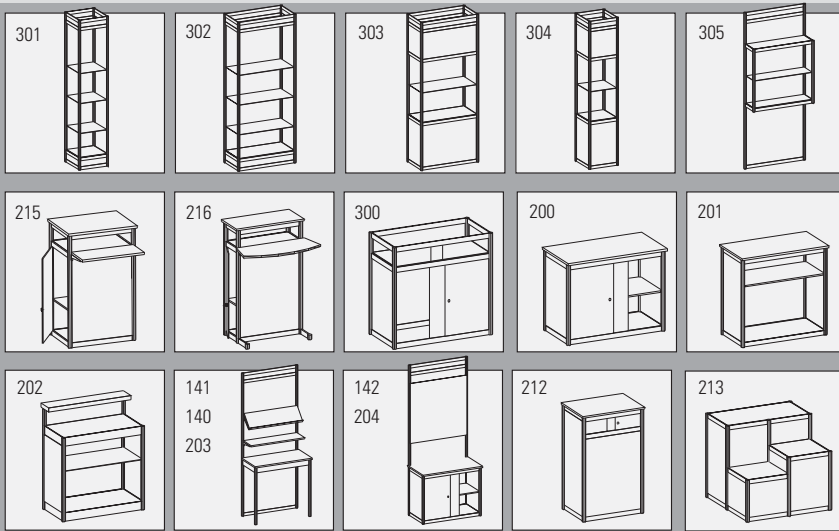

# Übersicht Zusatzausstattungen

**MEPLAN**  
unlimited solutions

Golf Europe 2008

Senden an:

Meplan GmbH Willy-Brandt-Allee 1 D - 81829 München  
Tel +49 (0)89 9 49-2 49 80 Fax +49 (0)89 9 49-2 49 89