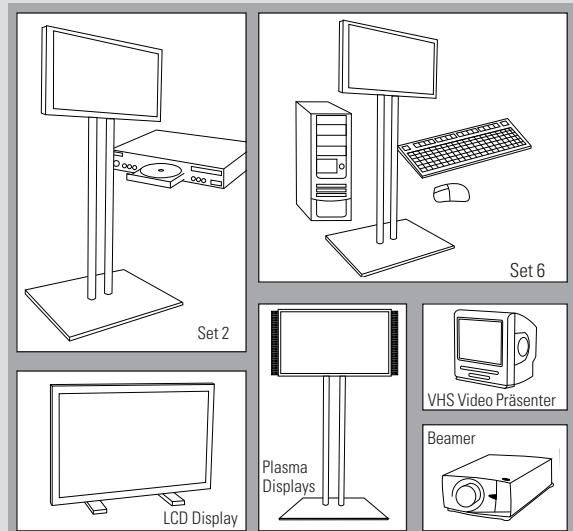

## Standbau Alle Maßangaben in cm, B x T x H Alle Mietpreise für Messedauer zzgl. ges. MwSt.

<input type="checkbox"/>	101	Wandelement, 100 x 250 .....	EUR	36,00
<input type="checkbox"/>	105	Wandelement mit Lochplatte, 100 x 250 .....	EUR	40,00
<input type="checkbox"/>	102	Plexiglaswand, 100 x 250 .....	EUR	95,00
<input type="checkbox"/>	103	Gitterwand .....	EUR	50,00
<input type="checkbox"/>	104	Blende, farbig; Aufpreis pro lfd. M. ....	EUR	10,00
<input type="checkbox"/>	140	Ablage, 100 x 30 .....	EUR	18,00
<input type="checkbox"/>	141	Schräglage, 100 x 30 .....	EUR	23,00
<input type="checkbox"/>	142	Grafikplatte, ca. 100 x 100 .....	EUR	36,00
<input type="checkbox"/>	143	Kollektionsstange, 100 .....	EUR	20,00
<input type="checkbox"/>	144	Garderobenleiste für Kabine .....	EUR	15,00
<input type="checkbox"/>	200	Sideboard, ca. 100 x 50 x 80 .....	EUR	59,00
<input type="checkbox"/>	201	Infotheke, ca. 100 x 50 x 100 .....	EUR	46,00
<input type="checkbox"/>	202	Bartheke, ca. 100 x 50 x 120, mit Aufsatz, Systembauweise .....	EUR	135,00
<input type="checkbox"/>	203a	Anbautisch, 100 x 50 x 80 .....	EUR	30,00
<input type="checkbox"/>	203b	Anbautisch, 100 x 50 x 100 .....	EUR	30,00
<input type="checkbox"/>	204	Anbauschrank, im System, 100 x 50 x 80 .....	EUR	82,00
<input type="checkbox"/>	210	Dekopodest, ca. 50 x 50 x 50 .....	EUR	39,00
<input type="checkbox"/>	211	Dekopodest, ca. 100 x 100 x 50 .....	EUR	49,00
<input type="checkbox"/>	212	Videopodest, ca. 70 x 50 x 120, mit Fach für Player .....	EUR	85,00
<input type="checkbox"/>	213	Stufenpodest, 100 x 100, Höhen ca. 50, 75, 100 .....	EUR	145,00
<input type="checkbox"/>	215	Computertisch, PC02, 70 x 80 x 120 .....	EUR	95,00
<input type="checkbox"/>	216	Computertisch, PC03, 70 x 30 x 120 .....	EUR	165,00
<input type="checkbox"/>	300	Tischvitrine, ca. 100 x 50 x 100, m. Unterbau .....	EUR	107,00
<input type="checkbox"/>	301	Einbauvit., 50 x 50 x 250, voll verglast, 3 Glasb., Beleuchtung .....	EUR	245,00
<input type="checkbox"/>	302	Einbauvit., 100 x 50 x 250, voll verglast, 3 Glasb., Beleuchtung .....	EUR	296,00
<input type="checkbox"/>	303	Einbauvit., 100 x 50 x 250, Glashöhe 100 cm, 1 Glasb., Bel. ....	EUR	235,00
<input type="checkbox"/>	304	Einbauvit., 50 x 50 x 250, Glashöhe 100 cm, 1 Glasb., Bel. ....	EUR	195,00
<input type="checkbox"/>	305	Wandvitrine, 100 x 30 x 100, 1 Glasboden, Beleuchtung .....	EUR	135,00
<input type="checkbox"/>	306	Einbausäule, unverglast .....	EUR	74,00
<input type="checkbox"/>	400	Steckdose, 230 V .....	EUR	16,00
<input type="checkbox"/>	401	Strahler, 80 W .....	EUR	18,00